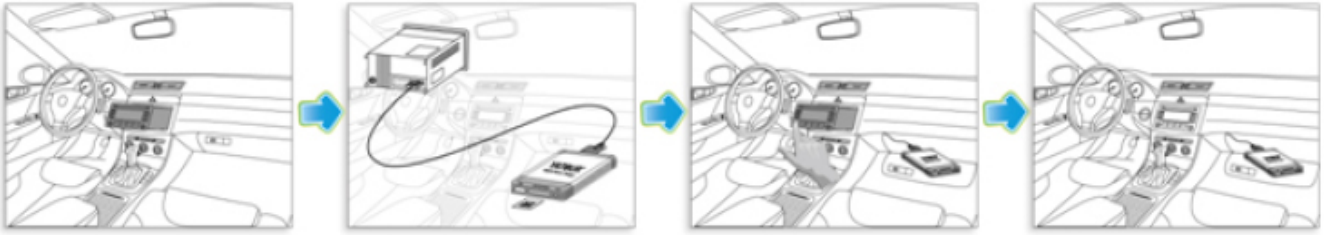

Beszereles: